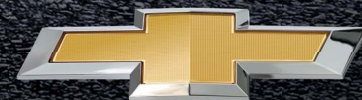

## ESPECIFICACIONES TÉCNICAS / ONIX PLUS

	LT 1.0 MT	LT2 1.0 MT	LTZ 1.0T MT	PREMIER 1.0T AT
<b>INTERIOR</b>				
Aire Acondicionado	✓	✓	✓	-
Aire Acondicionado con climatizador	-	-	-	✓
Alzavidrios delanteros eléctricos one touch	✓	✓	✓	✓
Alzavidrios traseros eléctricos one touch	✓	✓	✓	✓
Cierre centralizado	✓	✓	✓	✓
Computador a bordo	✓	✓	✓	✓
Control de velocidad crucero	-	-	-	✓
Controles de radio y teléfono incorporados en el volante iluminados	✓	✓	✓	✓
Radio con tecnología MyLink (Bluetooth, Radio AM/FM, USB)	✓	✓	✓	✓
Pantalla Touch de 8"	✓	✓	✓	✓
Android Auto y AppleCarplay	✓	✓	✓	✓
Proyección inalámbrica de smartphone	-	✓	✓	✓
Cámara de reversa	-	✓	✓	✓
Equipo de sonido con 4 parlantes	✓	✓	-	-
Equipo de sonido con 6 parlantes	-	-	✓	✓
Espejos retrovisores externos eléctricos	✓	✓	✓	✓
Tapiz de asiento tela	✓	✓	✓	-
Tapiz de asiento vinil	-	-	-	✓
Manijas de sujeción en techo delanteras	✓	✓	✓	✓
Manijas de sujeción en techo traseras	-	-	✓	✓
Keyless y Boton de encendido	-	✓	✓	✓
OnStar	✓	✓	✓	✓
Wifi 4G integrado	✓	✓	✓	✓
Cargador Inalámbrico	-	-	-	✓
Volante forrado en cuero	-	-	-	✓
<b>EXTERIOR</b>				
Espejos retrovisores externos negros, abatibles manualmente	-	-	-	-
Espejos retrovisores externos color carrocería, abatibles manualmente	✓	✓	✓	✓
Luces delanteras LED	-	-	-	✓
Luz de circulación diurna	✓	✓	✓	✓
Luz de circulación diurna LED	-	-	-	✓
Luces traseras LED	-	-	-	✓
Aro llanta	15"	15"	16"	16"
Tipo de llanta	Acero	Acero high venting	Aleación	Aleación
Manijas de puertas negras	-	-	-	-
Manijas de puertas a tono de carrocería	✓	✓	✓	-
Manijas de puertas con detalle cromado	-	-	-	✓
Grilla frontal negra	-	-	-	-
Grilla Cromada	✓	✓	✓	✓
<b>ESPECIFICACIONES MECÁNICAS Y TÉCNICAS</b>				
Tipo Motor	12 Válvulas / DOHC	12 Válvulas / DOHC	12 Válvulas / DOHC	12 Válvulas / DOHC
Cilindrada (cc)	1.0	1.0	1.0T	1.0T